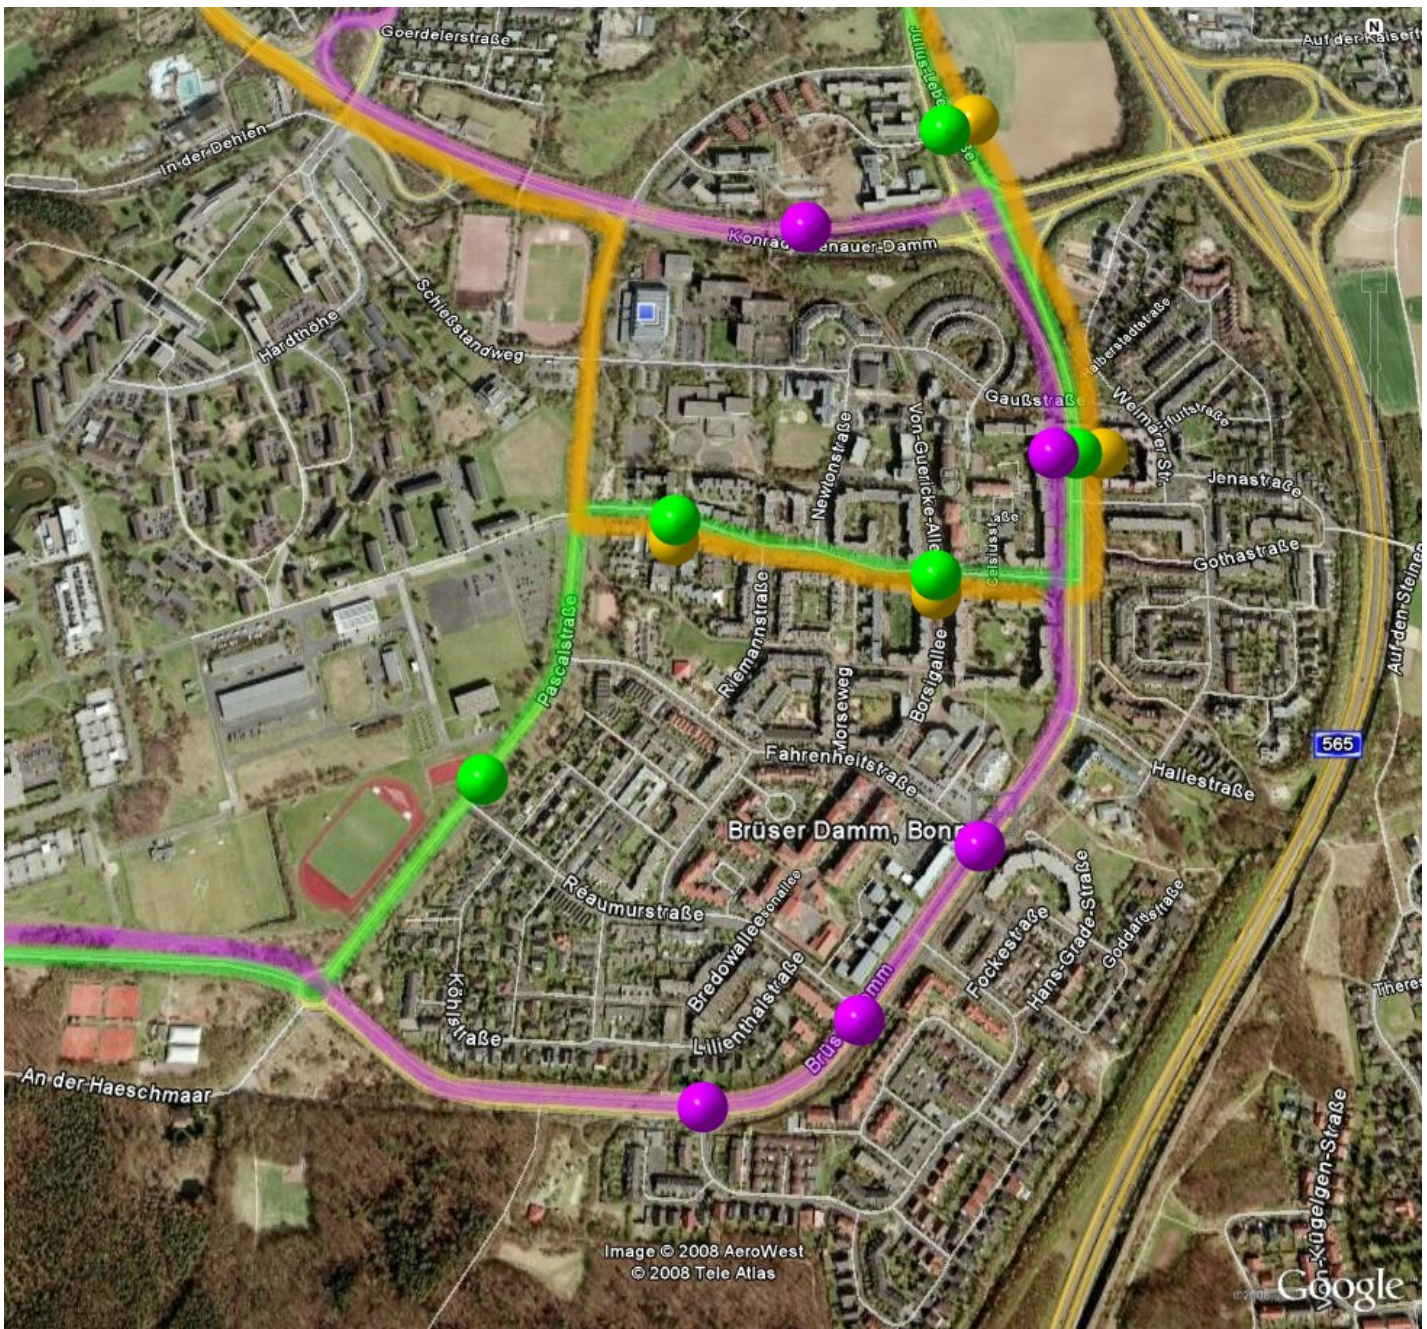

Buslinienausschnitt Brüser Berg bis 13.12.2008

www.gabi-sauermann.de

Gelb = Buslinie 630, 30-Minuten-Takt

Rot = Buslinie 634, 20-Minuten-Takt

Blau = Buslinie 638, 20-Minuten-Takt

Die Buslinie 639 ist in diesem Plan aus Gründen der Übersichtlichkeit nicht eingezeichnet. Sie bedient die Berufspendler an Werktagen zwischen 6Uhr40 und 8Uhr20 bzw. 15Uhr40 und 18Uhr20 auf der Route der Linie 634 zwischen Brüser Berg Südweste und Hauptbahnhof.

Buslinienausschnitt Brüser Berg ab 14.12.2008

www.gabi-sauermann.de

gelb = Buslinie 630, 30-Minuten-Takt

grün = Buslinie 608, 20-Minuten-Takt

violett = Buslinie 609, 20-Minuten-Takt

Die bisherige Buslinie 639 entfällt, die bisherige Buslinie 634 fährt außerdem weiter im Schülerbusverkehr zwischen Witterschlick und Hardtberg Schulzentrum, die Zeiten sind noch nicht bekannt.