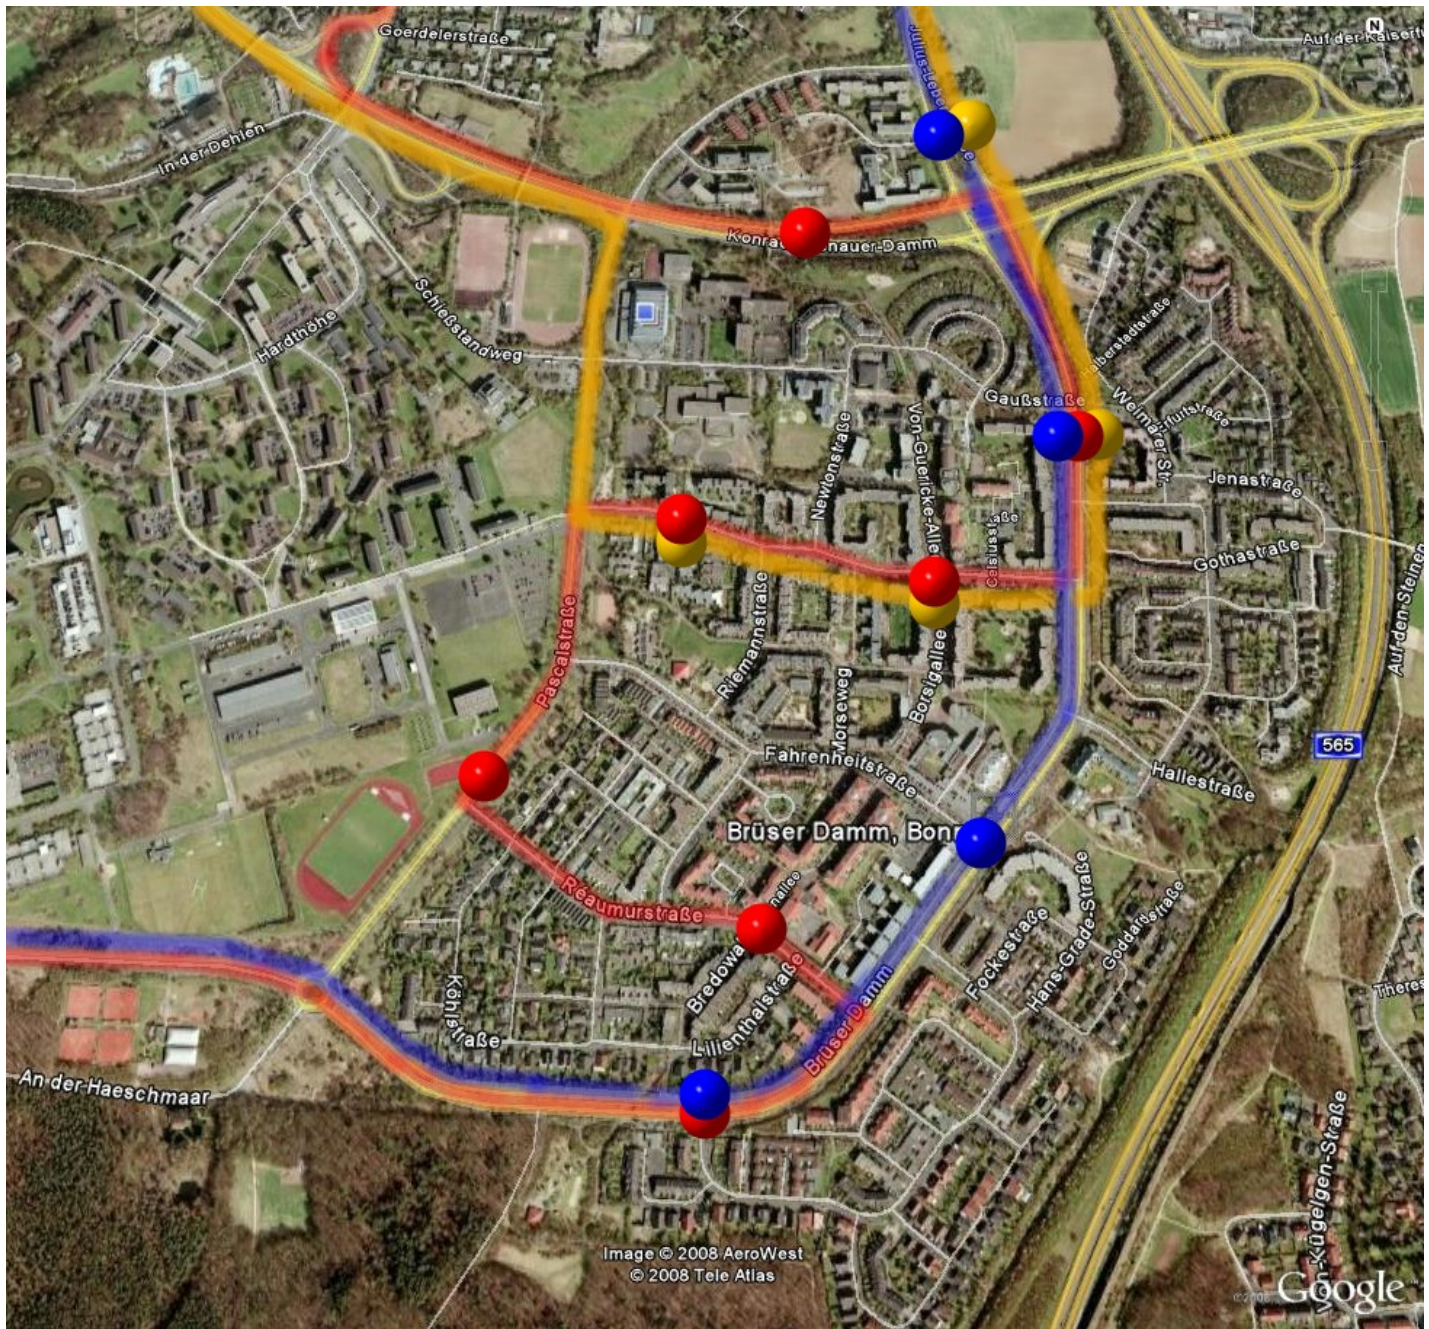

Buslinienausschnitt Brüser Berg bis 13.12.2008

www.gabi-sauermann.de

Gelb = Buslinie 630, 30-Minuten-Takt

Rot = Buslinie 634, 20-Minuten-Takt

Blau = Buslinie 638, 20-Minuten-Takt

Die Buslinie 639 ist in diesem Plan aus Gründen der Übersichtlichkeit nicht eingezeichnet. Sie bedient die Berufspendler an Werktagen zwischen 6Uhr40 und 8Uhr20 bzw. 15Uhr40 und 18Uhr20 auf der Route der Linie 634 zwischen Brüser Berg Südweste und Hauptbahnhof.

Buslinienausschnitt Brüser Berg ab 14.12.2008

www.gabi-sauermann.de

gelb = Buslinie 630, 30-Minuten-Takt

grün = Buslinie 608, 20-Minuten-Takt

violett = Buslinie 609, 20-Minuten-Takt

Die bisherige Buslinie 639 entfällt, die bisherige Buslinie 634 fährt außerdem weiter im Schülerbusverkehr zwischen Witterschlick und Hardtberg Schulzentrum, die Zeiten sind noch nicht bekannt.